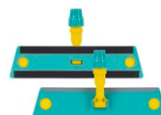

Manche télescopique mini

Manche télescopique vert en aluminium avec trou, avec poignée ergonomique antidérapant et capuchon de couleur

Extensible de 56 à 93 cm, ø extérieur 26 mm, ø intérieur 23 mm

Informations techniques

Caractéristiques

Poignée antidérapant : les inserts en caoutchouc garantissent une bonne adhérence et permettent d' appuyer le manche au mur en toute sécurité

Produits complémentaires

Support de dépoussiérage Bendi

00008881

Support de dépoussiérage Bit

00008878

Support de dépoussiérage BiLap

00008891

Support système velcro

00008887